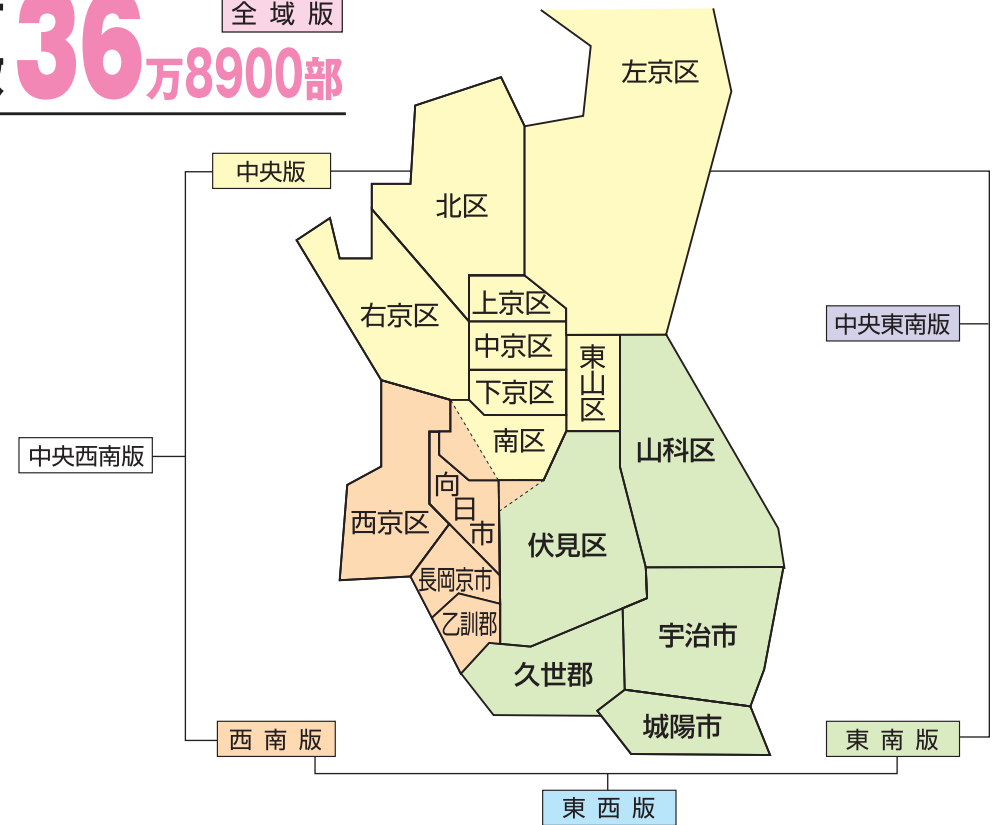

# Kyoto LIFE

広域不動産情報紙

住まいと不動産の最新情報を満載！  
京都不動産情報紙

発行部数  
**36万8900部**

- 配布地域／京都市、向日市、長岡京市、乙訓郡、宇治市、城陽市、久世郡
- 折込新聞／京都新聞・朝日新聞・読売新聞・毎日新聞・産経新聞・日経新聞
- 発行部数／
 

全域版	368,900部
中央東南版	300,400部 (中央版+東南版)
中央西南版	241,950部 (中央版+西南版)
東西版	195,450部 (西南版+東南版)
中央版	173,450部
西南版	68,500部
東南版	126,950部

京都・滋賀最大の不動産検索サイトを目指して

**LIFEcom** ライフコム 京都 滋賀 **登録物件増加中!**

PRODUCE BY ライフコム

ライフコム京都滋賀 検索

LIFEcom(ライフコム)登録ご希望の不動産会社様は弊社担当までご連絡をお願いします。

会社登録無料 物件掲載無料

総合広告代理店 **クリエーション** 株式会社

〒615-0022 京都市右京区西院平町25番 ライフプラザ西大路四条  
TEL.075-322-9877 FAX.075-322-9878  
URL▶http://www.creation.ne.jp E-mail▶info@creation.ne.jp

# Kyoto LIFE ライフ「京都版」

住まいと不動産の最新情報を満載！  
京都不動産情報紙

発行部数 **36万8900部** 全域版

部数表

地区	京都新聞	朝日新聞	読売新聞	毎日新聞	産経新聞	日経新聞	切替え版(合計)	
北区								
左京区								
上京区							中央版	中央東南版
中京区	97,250	26,750	32,650	4,100	600	12,100	173,450	300,400
下京区								
東山区								
右京区								
南区								
西京区							西南版	中央西南版
向日市	34,950	14,050	13,050	1,750	900	3,800	68,500	241,950
長岡京市							※伏見区(神川・羽東師)含む	全域版
乙訓郡							※南区(久世)含む	368,900
伏見区								東西版
山科区								195,450
宇治市	62,700	19,700	28,950	10,050	※京都新聞に含む	5,550	東南版	
城陽市							126,950	
久世郡								
(合計)	194,900	60,500	74,650	15,900	1,500	21,450		368,900
全地域版								

※淀エリア◎京都新聞は東南版◎朝日新聞・読売新聞・日経新聞は西南版