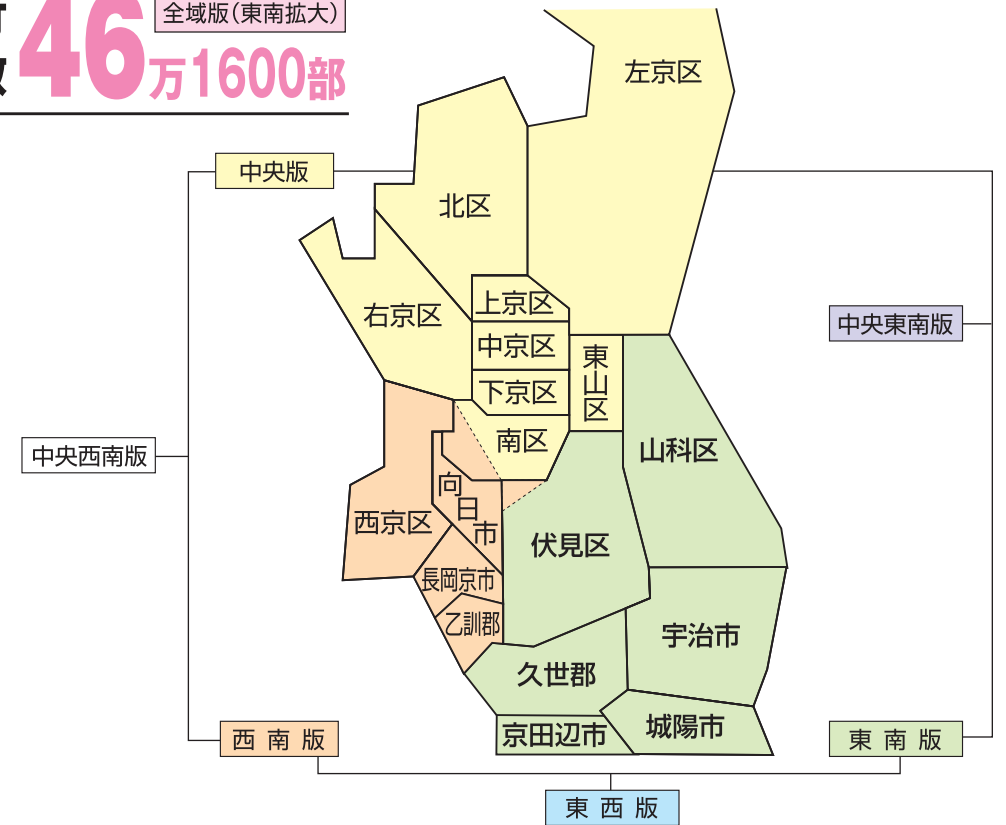

総合広告代理店 **クリエイション** 株式会社

〒615-0022 京都市右京区西院平町25番 ライフプラザ西大路四条
TEL.075-322-9877 FAX.075-322-9878
URL▶http://www.creation.ne.jp E-mail▶info@creation.ne.jp

御社担当

Kyoto LIFE ライフ「京都版」

住まいと不動産の最新情報を満載！
京都不動産情報紙

(月 日 発行号)

発行部数 **46万1600部** 全域版(東南拡大)

部数表

	京都新聞	朝日新聞	読売新聞	毎日新聞	産経新聞	日経新聞	切替え版(合計)	
北 区								
左 京 区								
上 京 区							中央版	中央東南版
中 京 区	114,900	36,300	37,450	4,950	650	17,750	212,000	377,900
下 京 区								
東 山 区								
右 京 区								
南 区								中央西南版
西 京 区								295,700
向 日 市								全域版
長 岡 京 市	37,750	19,950	14,900	4,050	1,350	5,700	西南版	461,600
乙 訓 郡							83,700	
山 科 区								東西版
伏 見 区								249,600
宇 治 市								
城 陽 市	75,050	27,800	37,450	16,050	*京都新聞に含む	9,550	東南版	165,900
久 世 郡								
京 田 辺 市								
(合計)								
全地域版	227,700	84,050	89,800	25,050	2,000	33,000		461,600

※淀エリア◎京都新聞は東南版◎朝日新聞・読売新聞・日経新聞は西南版