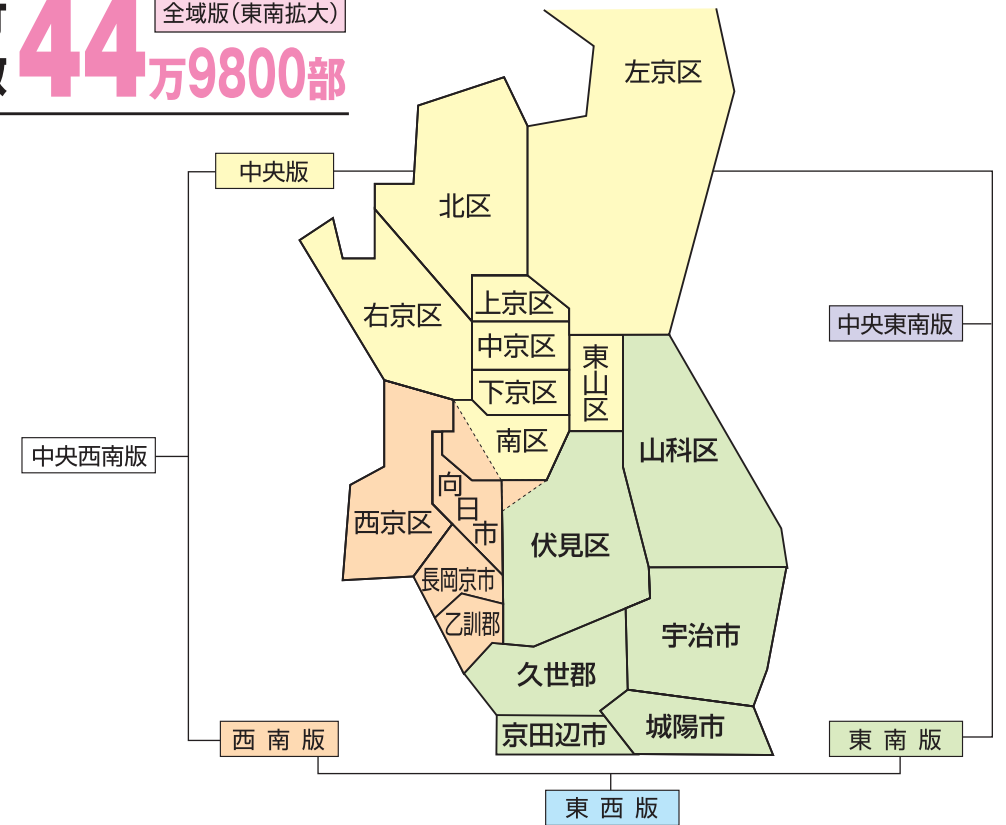

総合広告代理店 **クリエイション** 株式会社

〒615-0022 京都市右京区西院平町25番 ライフプラザ西大路四条
TEL.075-322-9877 FAX.075-322-9878
URL▶http://www.creation.ne.jp E-mail▶info@creation.ne.jp

御社担当

Kyoto LIFE ライフ「京都版」

住まいと不動産の最新情報を満載！
京都不動産情報紙

(月 日 発行号)

発行部数 **44万9800部** 全域版(東南拡大)

部数表

	京都新聞	朝日新聞	読売新聞	毎日新聞	産経新聞	日経新聞	切替え版(合計)	
北 区								
左 京 区								
上 京 区							中央版	中央東南版
中 京 区	112,600	35,050	37,150	4,850	600	17,550	207,800	369,800
下 京 区								
東 山 区								
右 京 区								
南 区								中央西南版
西 京 区								287,800
向 日 市								西南版
長 岡 京 市	37,400	17,200	14,650	3,600	1,400	5,750	80,000	449,800
乙 訓 郡								
山 科 区								
伏 見 区								東西版
宇 治 市								242,000
城 陽 市	73,800	26,250	37,250	15,250	*京都新聞に含む	9,450	東南版	162,000
久 世 郡								
京 田 辺 市								
(合計)	223,800	78,500	89,050	23,700	2,000	32,750		449,800
全地域版								

※淀エリア◎京都新聞は東南版◎朝日新聞・読売新聞・日経新聞は西南版