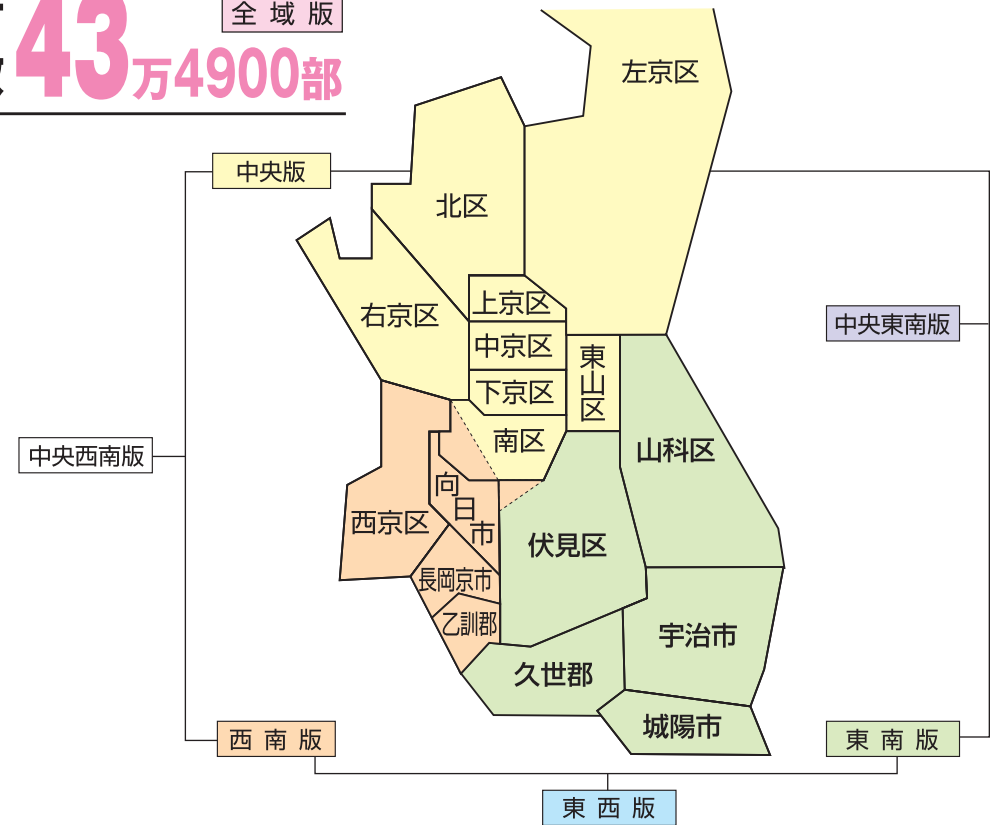

総合広告代理店 **クリエイション** 株式会社

〒615-0022 京都市右京区西院平町25番 ライフプラザ西大路四条
TEL.075-322-9877 FAX.075-322-9878
URL▶http://www.creation.ne.jp E-mail▶info@creation.ne.jp

御社担当

Kyoto LIFE ライフ「京都版」

住まいと不動産の最新情報を満載！
京都不動産情報紙

発行部数 **43万4900部** 全域版

部数表

地区	京都新聞	朝日新聞	読売新聞	毎日新聞	産経新聞	日経新聞	切替え版(合計)	
北区								
左京区								
上京区							中央版	中央東南版
中京区	112,600	35,050	37,150	4,850	600	17,550	207,800	354,900
下京区								
東山区								
右京区								
南区								
西京区							西南版	中央西南版
向日市	37,400	17,200	14,650	3,600	1,400	5,750	80,000	287,800
長岡京市							※伏見区(神川・羽束師)含む	全域版
乙訓郡							※南区(久世)含む	434,900
伏見区								東西版
山科区								227,000
宇治市	70,150	22,150	33,500	13,300	※京都新聞に含む	8,000	東南版	
城陽市							147,100	
久世郡								
(合計)	220,150	74,400	85,300	21,750	2,000	31,300		434,900
全地域版								

※淀エリア◎京都新聞は東南版◎朝日新聞・読売新聞・日経新聞は西南版

Kyoto LIFE

広域不動産情報紙

住まいと不動産の最新情報を満載！
京都不動産情報紙

発行部数
44万9800部

- 配布地域／京都市、向日市、長岡京市、乙訓郡、宇治市、城陽市、久世郡、京田辺市
- 折込新聞／京都新聞・朝日新聞・読売新聞・毎日新聞・産経新聞・日経新聞

●発行部数／

全域版	449,800部
中央東南版	369,800部 (中央版+東南版)
中央西南版	287,800部 (中央版+西南版)
東西版	242,000部 (西南版+東南版)
中央版	207,800部
西南版	80,000部
東南版	162,000部

※淀エリア◎京都新聞は東南版◎朝日新聞・読売新聞・日経新聞は西南版