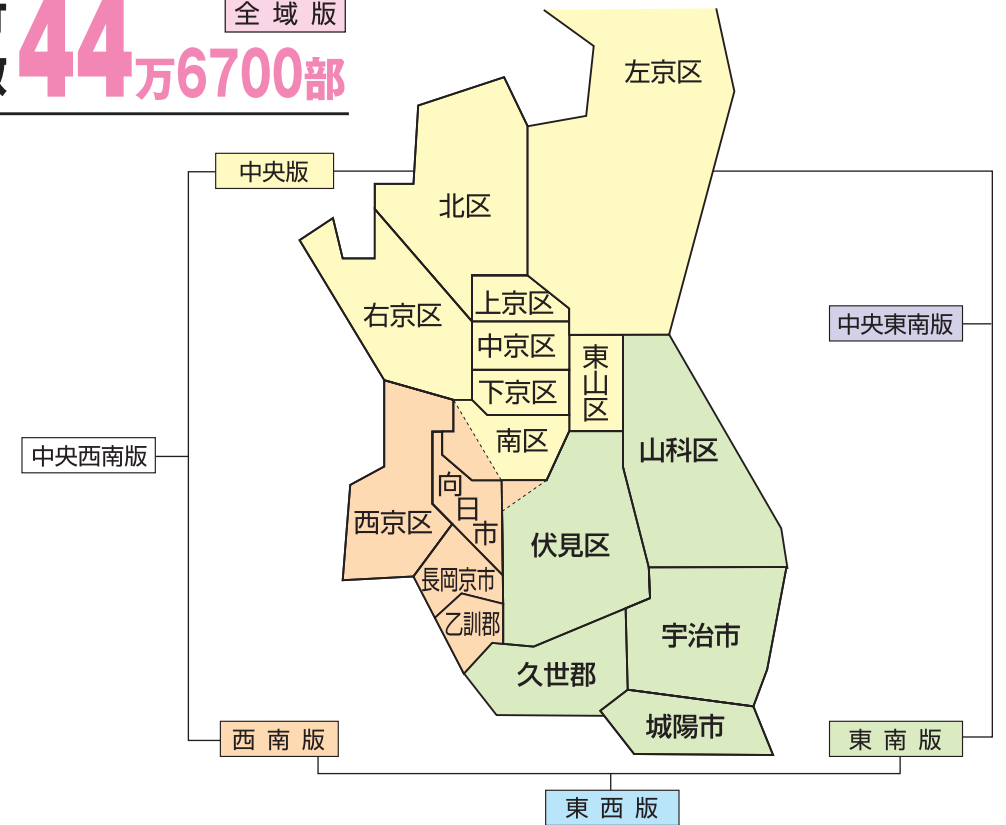

総合広告代理店 **クリエイション** 株式会社

〒615-0022 京都市右京区西院平町25番 ライフプラザ西大路四条
TEL.075-322-9877 FAX.075-322-9878
URL▶http://www.creation.ne.jp E-mail▶info@creation.ne.jp

御社担当

Kyoto LIFE ライフ「京都版」

住まいと不動産の最新情報を満載！
京都不動産情報紙

発行部数 **44万6700部** 全域版

部数表

地区	京都新聞	朝日新聞	読売新聞	毎日新聞	産経新聞	日経新聞	切替え版(合計)	
北区								
左京区								
上京区							中央版	中央東南版
中京区	114,900	36,300	37,450	4,950	650	17,750	212,000	363,000
下京区								
東山区								
右京区								
南区								
西京区							西南版	中央西南版
向日市	37,750	19,950	14,900	4,050	1,350	5,700	83,700	295,700
長岡京市							※伏見区(神川・羽東師)含む	全域版
乙訓郡							※南区(久世)含む	446,700
伏見区								東西版
山科区								234,700
宇治市	71,400	23,800	33,650	14,050	※京都新聞に含む	8,100	東南版	
城陽市							151,000	
久世郡								
(合計)	224,050	80,050	86,000	23,050	2,000	31,550		446,700
全地域版								

※淀エリア◎京都新聞は東南版◎朝日新聞・読売新聞・日経新聞は西南版

Kyoto LIFE

広域不動産情報紙

住まいと不動産の最新情報を満載！
京都不動産情報紙

発行部数
46万1600部

- 配布地域／京都市、向日市、長岡京市、乙訓郡、宇治市、城陽市、久世郡、京田辺市
- 折込新聞／京都新聞・朝日新聞・読売新聞・毎日新聞・産経新聞・日経新聞

●発行部数／

全域版	461,600部
中央東南版	377,900部 (中央版+東南版)
中央西南版	363,000部 (中央版+西南版)
東西版	249,600部 (西南版+東南版)
中央版	212,000部
西南版	83,700部
東南版	165,900部

※淀エリア◎京都新聞は東南版◎朝日新聞・読売新聞・日経新聞は西南版