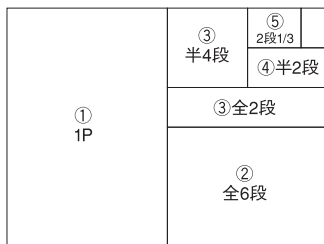

- 配布地域／大津市、草津市、栗東市、守山市、野洲市、湖南市
- 配布方式／**完全ポスティング**(戸建・マンション・賃貸アパート)
- 発行部数／**129,000部**
※一部ポスティングされない地域がありますのでご了承下さい。
※配布スケジュールは変更になる場合がございます。
- 配布スケジュール／**隔週発行(火～金でポスティング)**
- 原稿締切／**前週火曜日**
- サイズ／タブロイド版(4p)・フルカラー
- 料金／(原稿製作料・消費税含まず)

- ①1ページ (W260mm×H386mm) → **¥960,000**
- ②全6段 (W260mm×H193mm) → **¥480,000**
- ③全2段 (W260mm×H65mm) → **¥160,000**
- ④2段1/2 (W130mm×H65mm) → **¥80,000**
- ⑤2段1/3 (W 87mm×H65mm) → **¥55,000**

- レイアウト: 本紙指定定型フォーマットにてお願い致します。