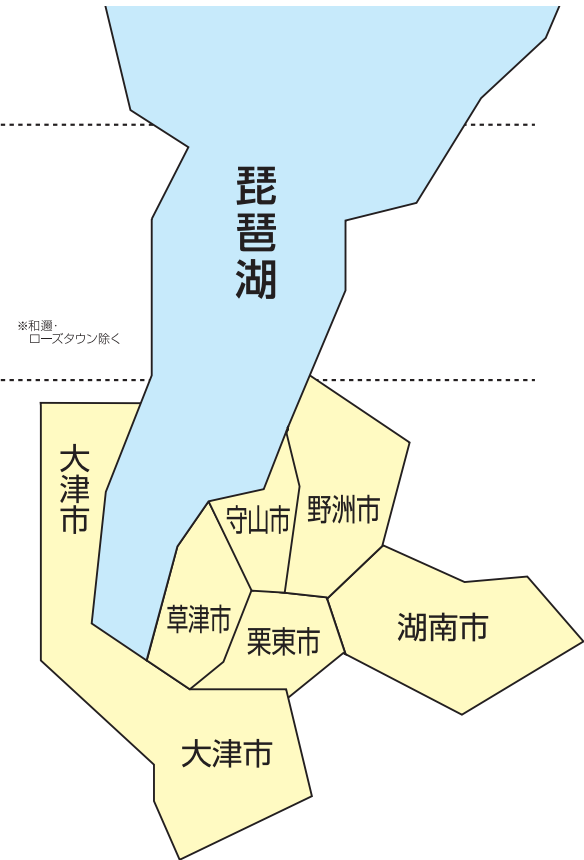

発行部数約

**12万
9,000部**

マンション・
賃貸アパートを
中心にポスティング!!

マンション・賃貸アパート

約**61,000部**

戸建

約**68,000部**

総合広告代理店 **クリエーション** 株式会社

〒615-0022 京都市右京区西院平町25番 ライフプラザ西大路四条
TEL.075-322-9877 FAX.075-322-9878
URL▶http://www.creation.ne.jp E-mail▶info@creation.ne.jp

御社担当